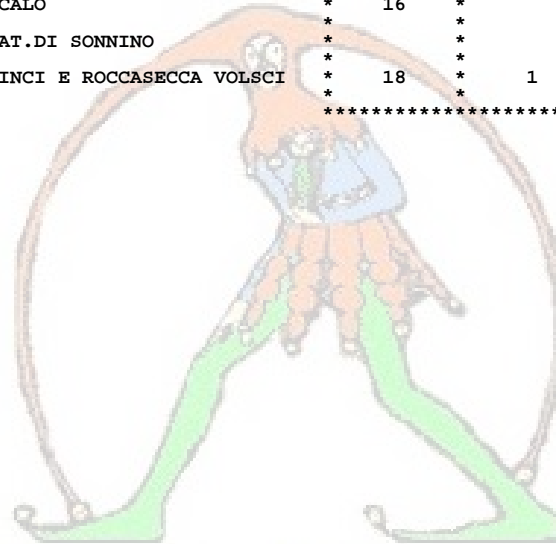

TIPO POSTO COMUNE

	***** * POSTI * *-----* * ORGANICO * VACANTI * *****			
. LTAA82700L I.C. SEZZE P.MARINE E BASSIANO	*	15	*	1
. LTAA802008 SEZZE SCALO	*	16	*	*
.. LTAAI832E2 COMUNE SC.MAT.DI SONNINO	*	*	*	*
. LTAA80100C L. DA VINCI E ROCCASECCA VOLSCI	*	18	*	1
	*	*	*	*
	*****			

Gilda degli insegnanti
LATINA