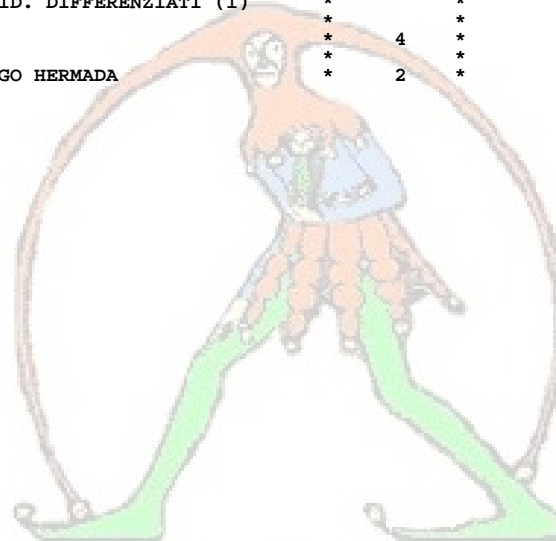

Gilda degli insegnanti  
 LATINA

TIPO POSTO SPECIALE

... LTAA048ZD0 DISTRETTO 048

.. SCUOLE CON INDIRIZZI DID. DIFFERENZIATI (1)

. LTAA038004 FONDI 2

. LTAA82800C I.C. B.GO HERMADA

*****		
* POSTI *		
*-----*		
* ORGANICO *	* VACANTI *	
*****		
*	*	*
*	*	*
*	*	*
*	4	*
*	*	*
*	2	*